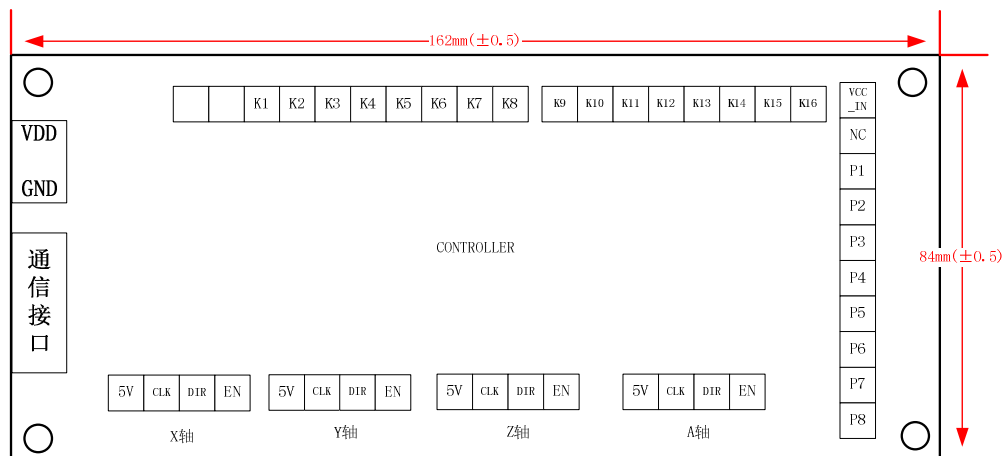

第1章 安装尺寸

1.1 面板尺寸

1.2 底面尺寸（五金开孔尺寸）

1.3 面板实际效果图

第2章 联系方式

欢迎广大用户朋友使用我司产品,使用过程中遇到任何问题都可直接与我司工作人员联系;同时,我司也期待你反馈使用意见和建议。

联系方式:

网站: WWW.LCKJ360.COM