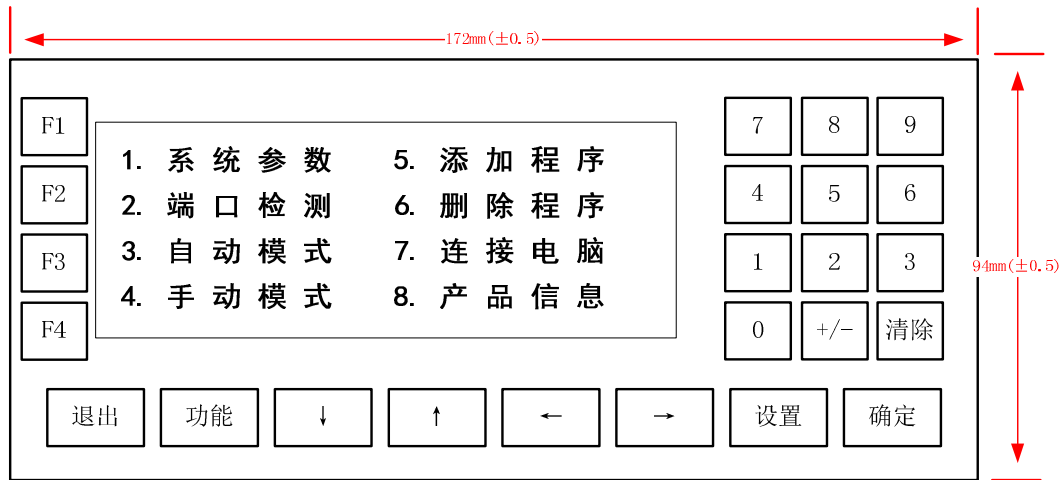

第1章 安装尺寸

1.1 面板尺寸

1.2 底面尺寸（五金开孔尺寸）

1.3 面板实际效果图

第2章 联系方式

欢迎广大用户朋友使用我司产品,使用过程中遇到任何问题都可直接与我司工作人员联系;同时,我司也期待你反馈使用意见和建议。

联系方式:

网站: WWW.LCKJ360.COM